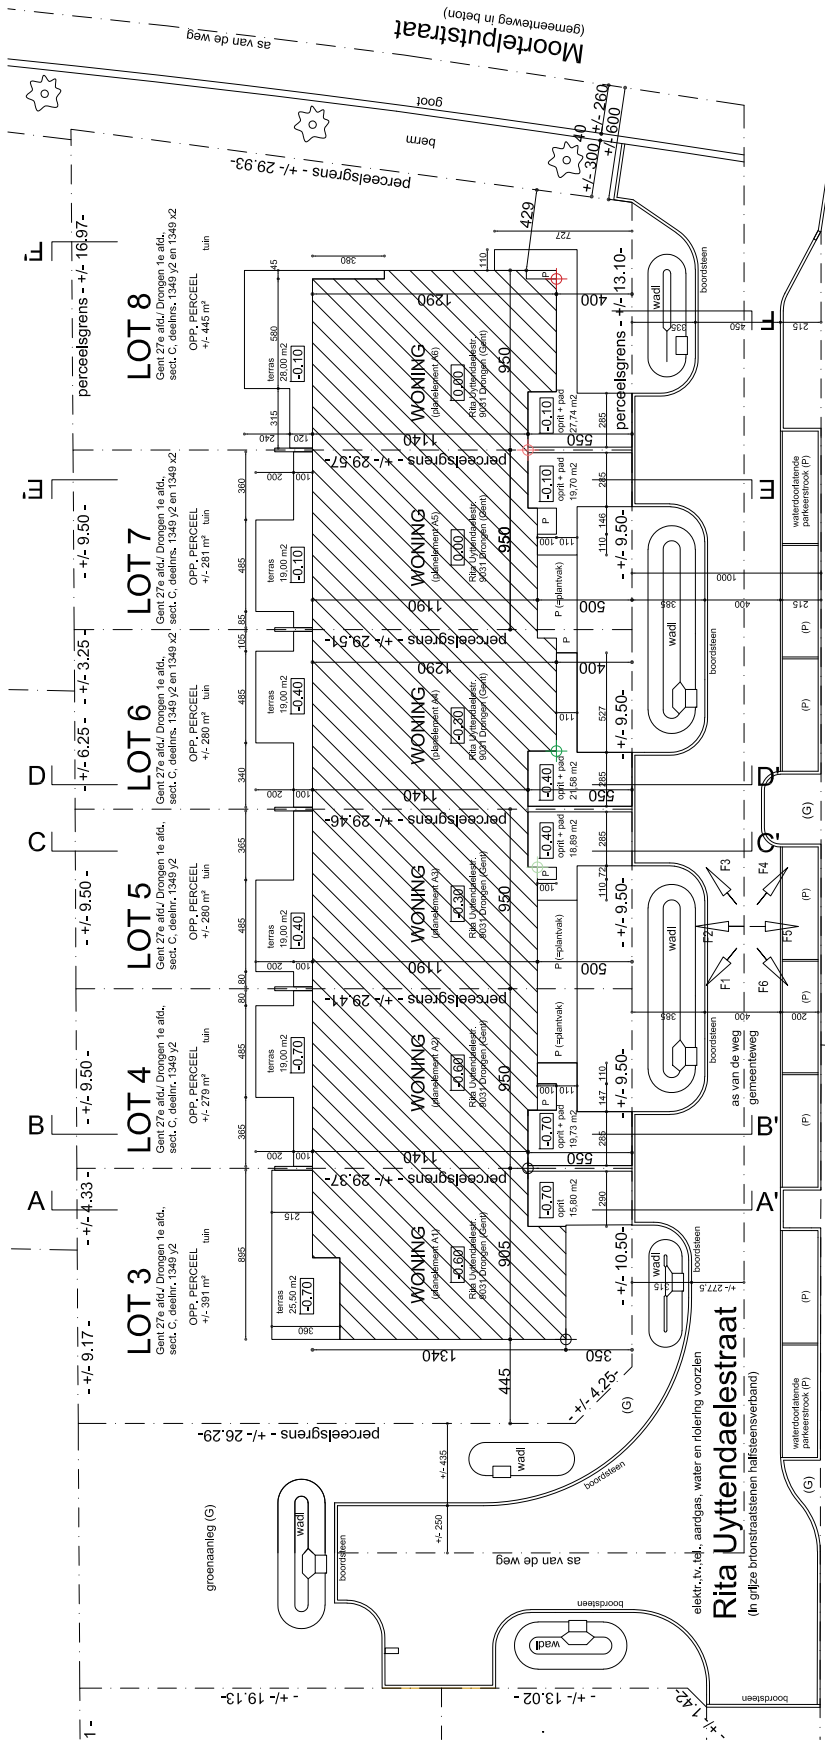

DRONGEN

MOORTELPUTSTRAAT

Lot 8

Plan & Bouw

VERKADELINGEN WONINGBOUW APPARTEMENTSBOUW

Grote Leiestraat 201
info@planenbouw.be

8570 Anzegem

056 980 271
planenbouw.be

VERKAVELINGSPLAN

DRONGEN - MOORTELPUTSTRAAT

INPLANTINGSPLAN

DRONGEN - MOORTEPUTSTRAAT LOT 3 ... LOT 8

VOORGEVEL EN ACHTERGEVEL

DRONGEN - MOORTEPUTSTRAAT

VOORGEVEL

DRONGEN - MOORTELPUTSTRAAT LOT 8

ZIJGEVEL RECHTS

DRONGEN - MOORTELPUTSTRAAT LOT 8

ACHTERGEVEL

DRONGEN - MOORTELPUTSTRAAT LOT 8

GELIJKVLOERS
Lot 8 : 115.50 m²

DRONGEN - MOORTELPUTSTRAAT LOT 8

VERDIEPING
Lot 8 : 101.54 m²

DRONGEN - MOORTELPUTSTRAAT LOT 8

ZOLDER
 Lot 8 : 41.42 m²

DRONGEN - MOORTELPUTSTRAAT LOT 8

Wenst U meer inlichtingen ?

Surf naar www.planenbouw.be of neem vrijblijvend contact met ons op.

Plan & Bouw

VERKAVELINGEN WONINGBOUW APPARTEMENTSBOUW