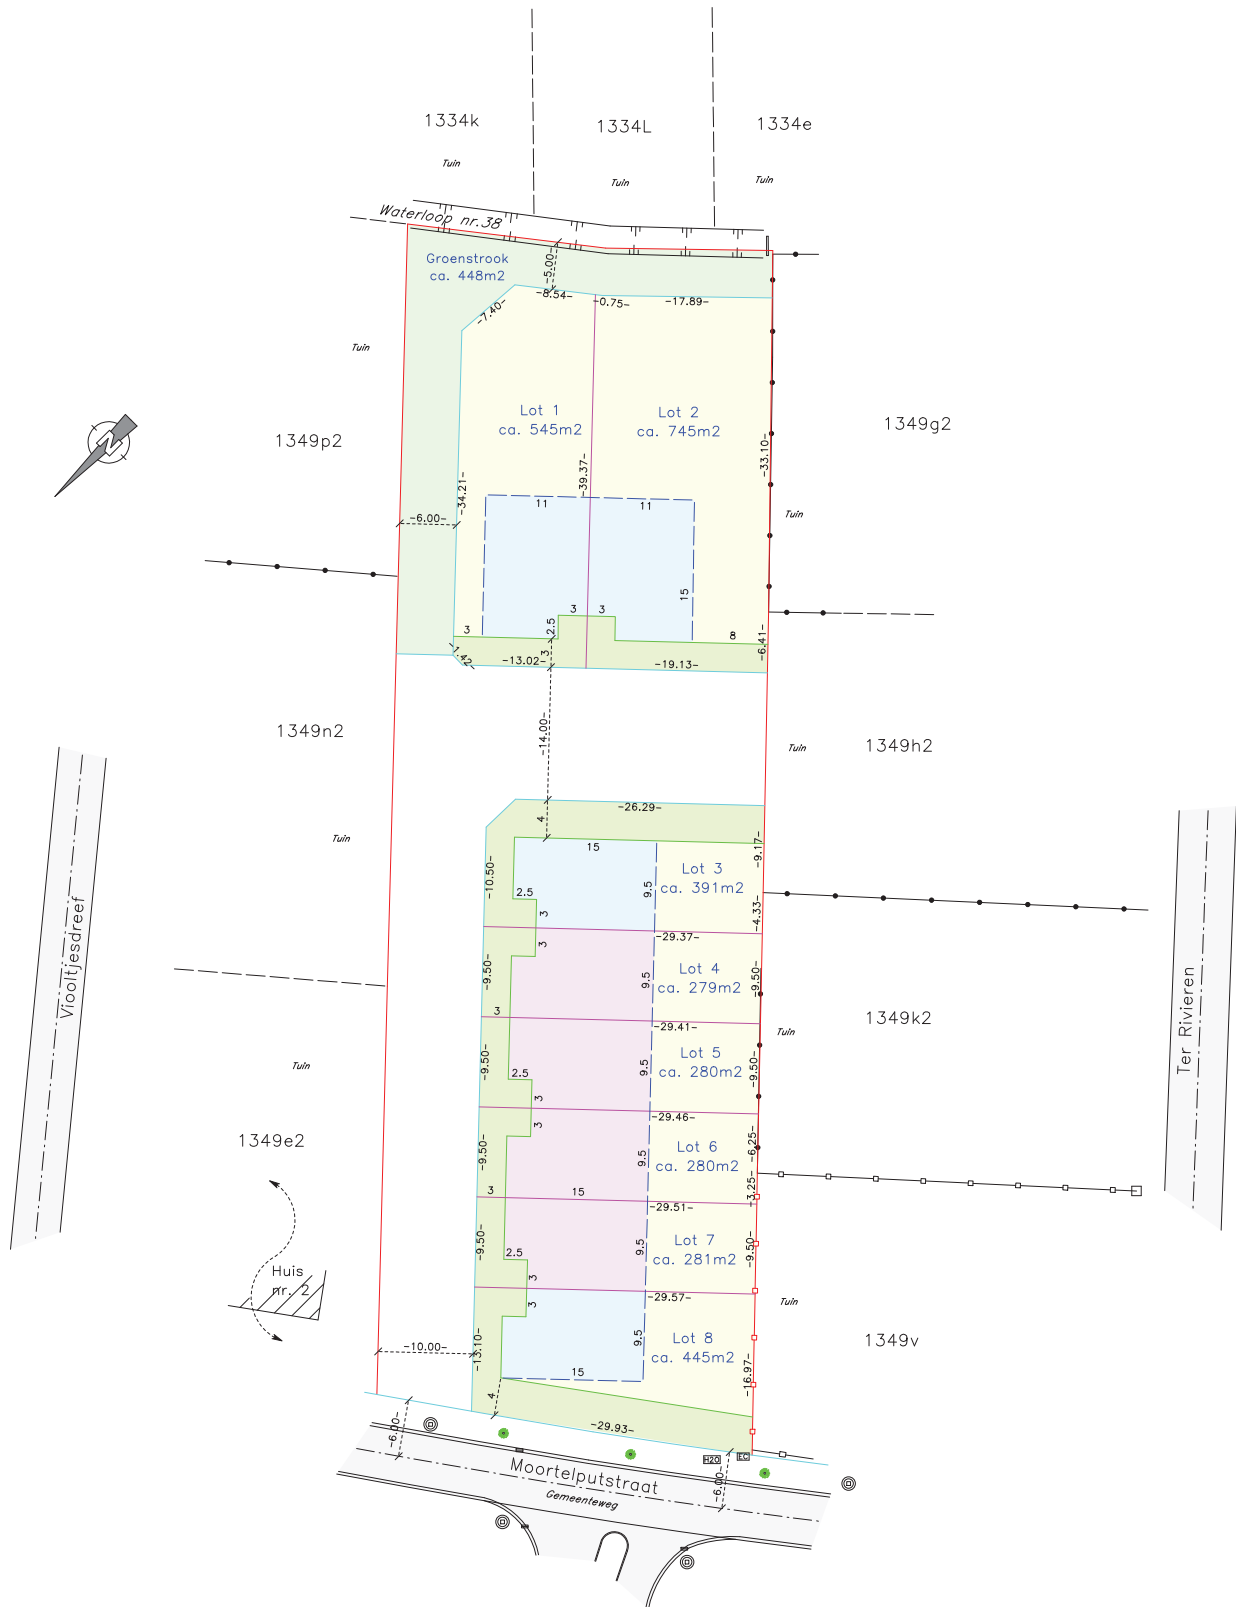

VERKAVELINGSPLAN

DRONGEN - MOORTELPUTSTRAAT

INPLANTINGSPLAN

DRONGEN - MOORTEPUTSTRAAT LOT 3 ... LOT 8

VOORGEVEL EN ACHTERGEVEL

DRONGEN - MOORTEPUTSTRAAT

VOORGEVEL

DRONGEN - MOORTELPUTSTRAAT LOT 8

ZIJGEVEL RECHTS

DRONGEN - MOORTELPUTSTRAAT LOT 8

ACHTERGEVEL

DRONGEN - MOORTELPUTSTRAAT LOT 8

GELIJKVLOERS
Lot 8 : 115.50 m²

DRONGEN - MOORTELPUTSTRAAT LOT 8

VERDIEPING
Lot 8 : 101.54 m²

DRONGEN - MOORTELPUTSTRAAT LOT 8

ZOLDER
 Lot 8 : 41.42 m²

DRONGEN - MOORTELPUTSTRAAT LOT 8

Wenst U meer inlichtingen ?

Surf naar www.planenbouw.be of neem vrijblijvend contact met ons op.

Plan & Bouw

VERKAVELINGEN WONINGBOUW APPARTEMENTSBOUW