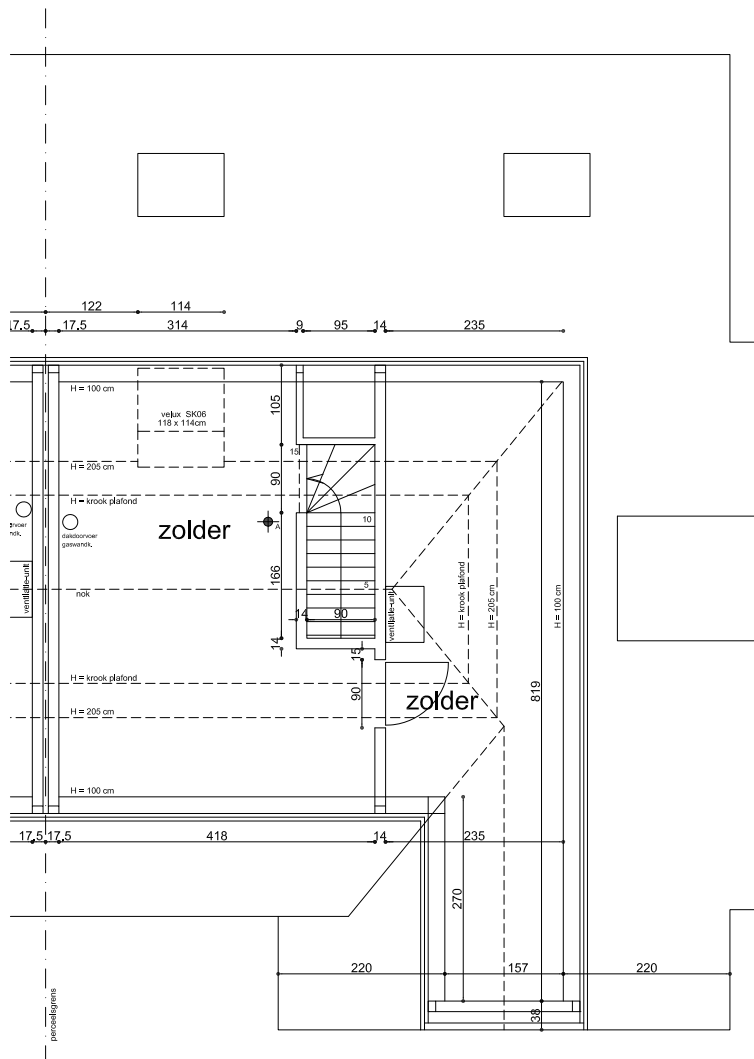

ZIJGEVEL RECHTS

DRONGEN - MOORTELPUTSTRAAT LOT 8

ACHTERGEVEL

DRONGEN - MOORTELPUTSTRAAT LOT 8

GELIJKVLOERS
Lot 8 : 115.50 m²

DRONGEN - MOORTELPUTSTRAAT LOT 8

VERDIEPING
Lot 8 : 101.54 m²

DRONGEN - MOORTELPUTSTRAAT LOT 8

ZOLDER
 Lot 8 : 41.42 m²

DRONGEN - MOORTELPUTSTRAAT LOT 8

Wenst U meer inlichtingen ?

Surf naar www.planenbouw.be of neem vrijblijvend contact met ons op.

Plan & Bouw

VERKAVELINGEN WONINGBOUW APPARTEMENTSBOUW