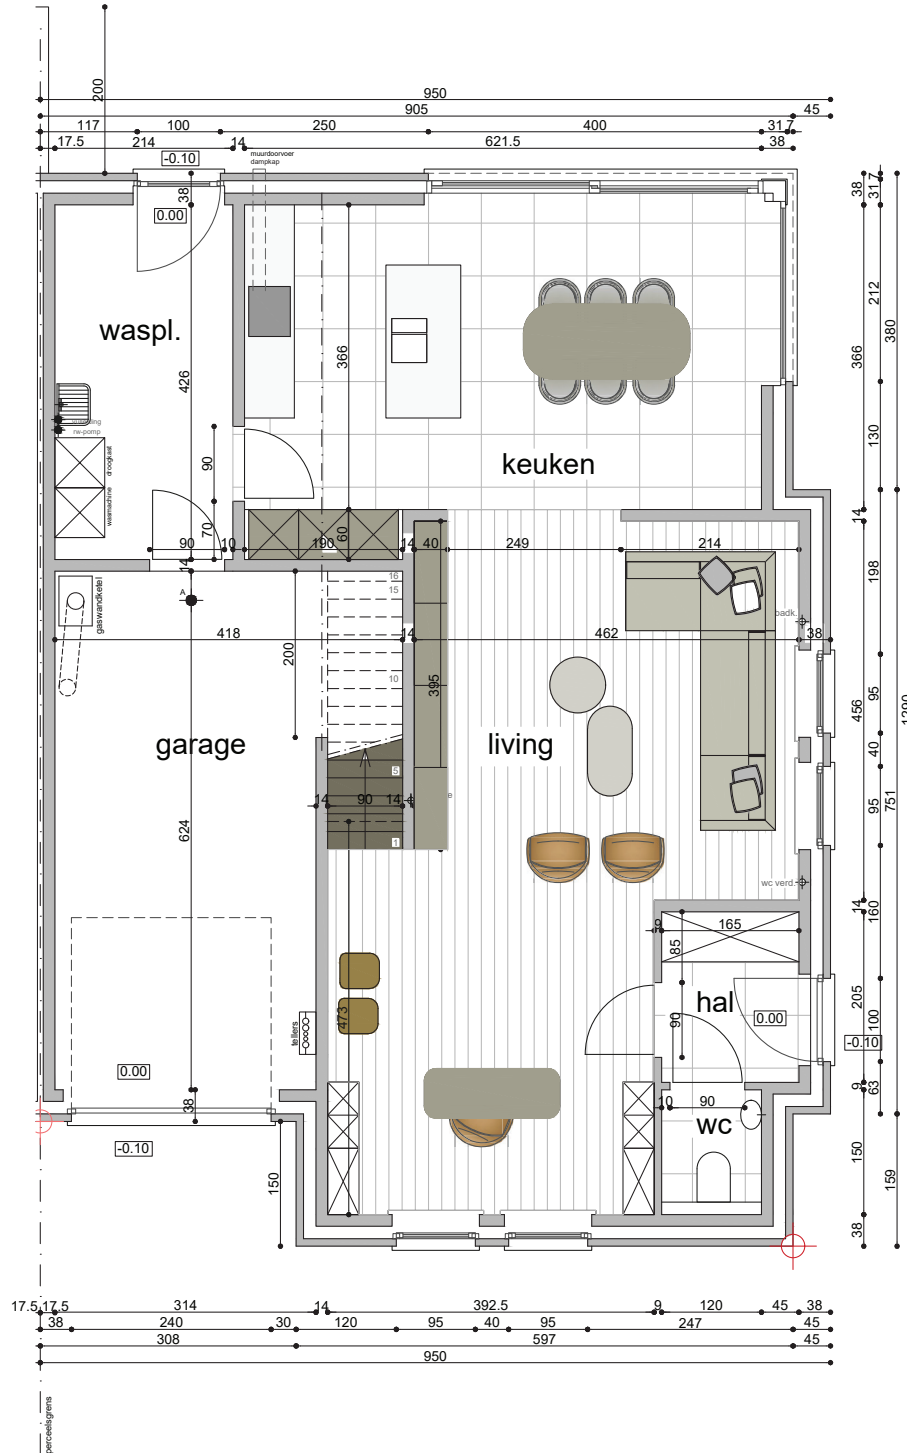

VERKAVELINGSPLAN

DRONGEN - MOORTELPUTSTRAAT

INPLANTINGSPLAN

DRONGEN - MOORTEPUTSTRAAT LOT 3 ... LOT 8

VOORGEVEL EN ACHTERGEVEL

DRONGEN - MOORTEPUTSTRAAT

VOORGEVEL

DRONGEN - MOORTELPUTSTRAAT LOT 8

ZIJGEVEL RECHTS

DRONGEN - MOORTELPUTSTRAAT LOT 8

ACHTERGEVEL

DRONGEN - MOORTELPUTSTRAAT LOT 8

GELIJKVLOERS
Lot 8 : 115.50 m²

DRONGEN - MOORTELPUTSTRAAT LOT 8

VERDIEPING
Lot 8 : 101.54 m²

DRONGEN - MOORTELPUTSTRAAT LOT 8

ZOLDER
 Lot 8 : 41.42 m²

DRONGEN - MOORTELPUTSTRAAT LOT 8

Wenst U meer inlichtingen ?

Surf naar www.planenbouw.be of neem vrijblijvend contact met ons op.

Plan & Bouw

VERKAVELINGEN WONINGBOUW APPARTEMENTSBOUW