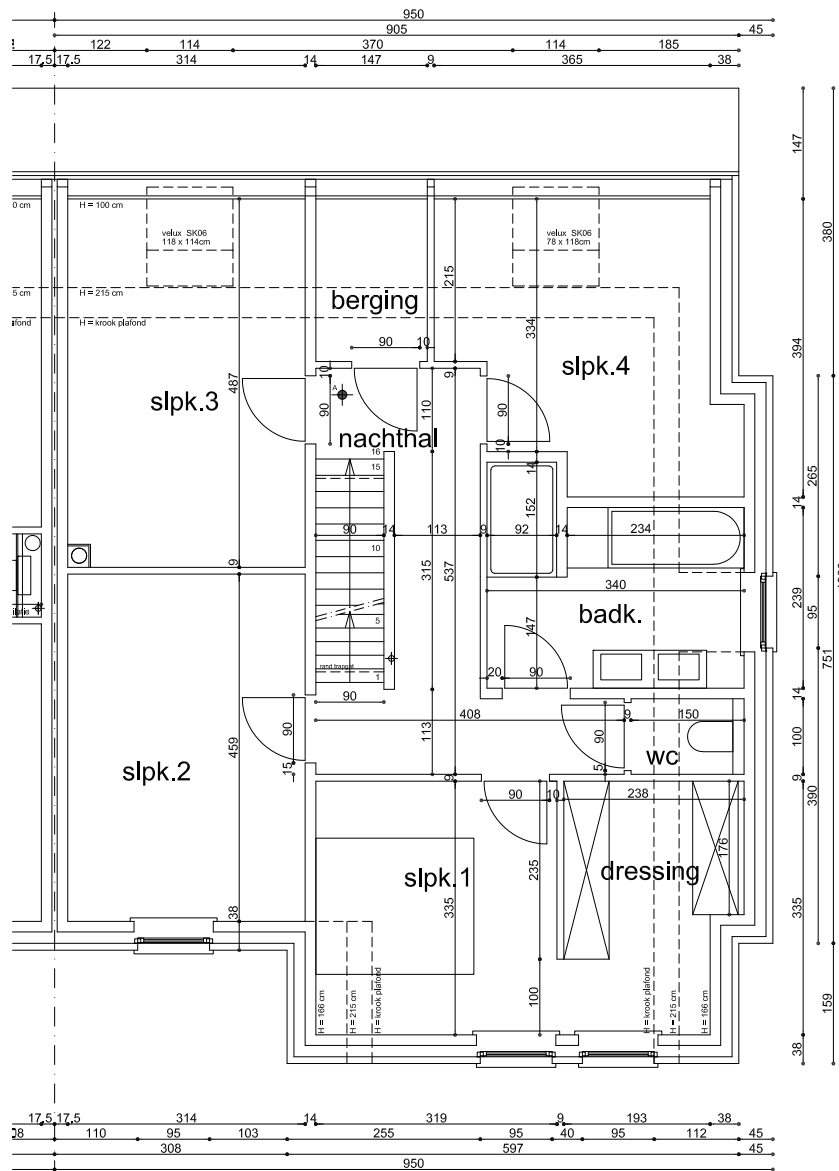

VERKAVELINGSPLAN

DRONGEN - MOORTELPUTSTRAAT

INPLANTINGSPLAN

DRONGEN - MOORTEPUTSTRAAT LOT 3 ... LOT 8

VOORGEVEL EN ACHTERGEVEL

DRONGEN - MOORTEPUTSTRAAT

VOORGEVEL

DRONGEN - MOORTELPUTSTRAAT LOT 8

ZIJGEVEL RECHTS

DRONGEN - MOORTELPUTSTRAAT LOT 8

ACHTERGEVEL

DRONGEN - MOORTELPUTSTRAAT LOT 8

GELIJKVLOERS
Lot 8 : 115.50 m²

DRONGEN - MOORTELPUTSTRAAT LOT 8

VERDIEPING
Lot 8 : 101.54 m²

DRONGEN - MOORTELPUTSTRAAT LOT 8

ZOLDER
 Lot 8 : 41.42 m²

DRONGEN - MOORTELPUTSTRAAT LOT 8

Wenst U meer inlichtingen ?

Surf naar www.planenbouw.be of neem vrijblijvend contact met ons op.

Plan & Bouw

VERKAVELINGEN WONINGBOUW APPARTEMENTSBOUW