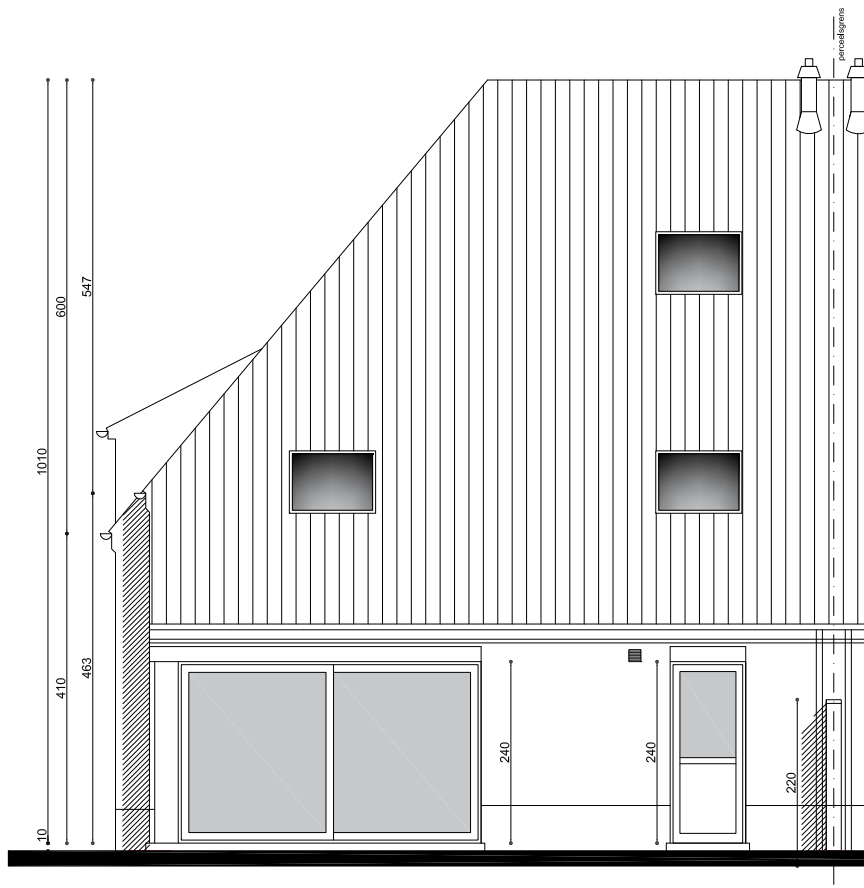

VERKAVELINGSPLAN

DRONGEN - MOORTELPUTSTRAAT

INPLANTINGSPLAN

DRONGEN - MOORTEPUTSTRAAT LOT 3 ... LOT 8

VOORGEVEL EN ACHTERGEVEL

DRONGEN - MOORTEPUTSTRAAT

VOORGEVEL

DRONGEN - MOORTELPUTSTRAAT LOT 8

ZIJGEVEL RECHTS

DRONGEN - MOORTELPUTSTRAAT LOT 8

ACHTERGEVEL

DRONGEN - MOORTELPUTSTRAAT LOT 8

GELIJKVLOERS
Lot 8 : 115.50 m²

DRONGEN - MOORTELPUTSTRAAT LOT 8

VERDIEPING
Lot 8 : 101.54 m²

DRONGEN - MOORTELPUTSTRAAT LOT 8

ZOLDER
 Lot 8 : 41.42 m²

DRONGEN - MOORTELPUTSTRAAT LOT 8

Wenst U meer inlichtingen ?

Surf naar www.planenbouw.be of neem vrijblijvend contact met ons op.

Plan & Bouw

VERKAVELINGEN WONINGBOUW APPARTEMENTSBOUW